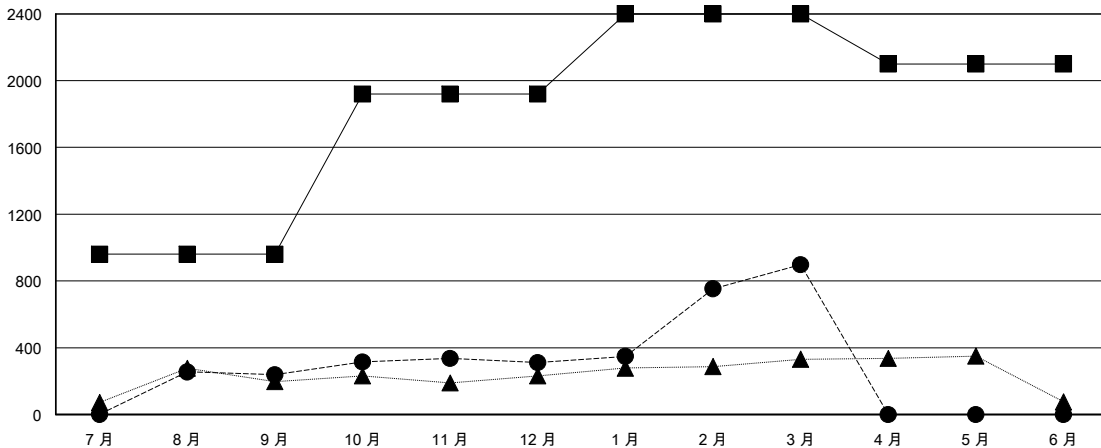

# MONTHLY MEMBERSHIP PROGRESS REPORT

District 383

Results as of: 3/31/2017

GMT: ZE RAN SU

地點 CHINA

GMT憲章區

分會			
成果 2016-2017			
季	新分會目標	新會	會員流失的分會
7月/8月/9月	16	0	0
10月/11月/12月	16	0	2
1月/2月/3月	8	21	1
4月/5月/6月	0	0	0

位會員@每位須繳			
成果 2016-2017			
季	新會員淨增長目標 (不含復籍或轉會)	實際新會員增長數 (不含復籍或轉會)	實際退會會員 (包括轉會)
7月/8月/9月	960	282	43
10月/11月/12月	960	172	100
1月/2月/3月	480	672	85
4月/5月/6月	-300	0	0

目標與實際新會累積

目標和實際會員累積

已取消的分會: 3	85 CLUBS OF 97 增添1位或以上的新會員	性別分佈
放棄的會員		男 1,953 (63.72%)
過世 0		女 1,112 (36.28%)
分會已取消 61	<a href="#">點擊這裡取得累計會員數據</a>	總計家庭單位會員數 283
其他 167		支付減半會費的家庭會員 144
總計 228		