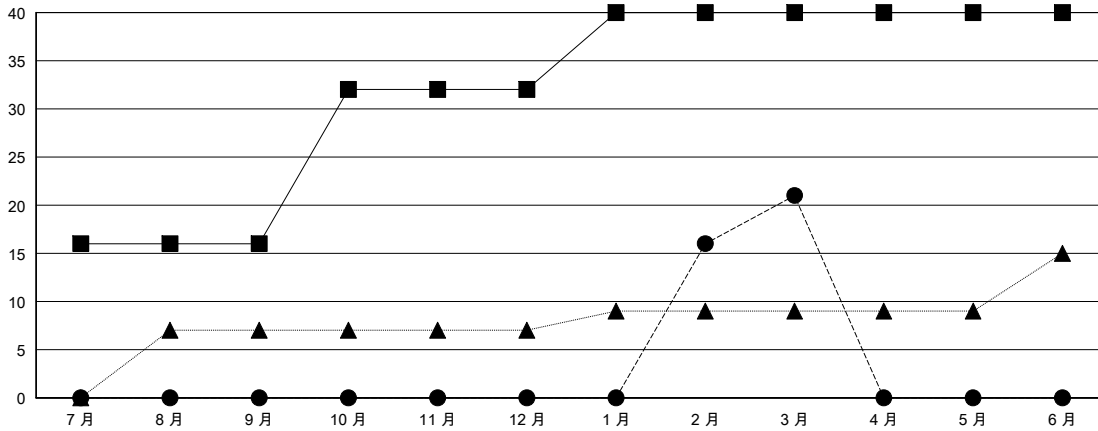

# MONTHLY MEMBERSHIP PROGRESS REPORT

District 383

Results as of: 3/31/2017

GMT: ZE RAN SU

地點 CHINA

GMT憲章區

分會			
成果 2016-2017			
季	新分會目標	新會	會員流失的分會
7月/8月/9月	16	0	0
10月/11月/12月	16	0	2
1月/2月/3月	8	21	1
4月/5月/6月	0	0	0

位會員@每位須繳			
成果 2016-2017			
季	新會員淨增長目標 (不含復籍或轉會)	實際新會員增長數 (不含復籍或轉會)	實際退會會員 (包括轉會)
7月/8月/9月	960	282	43
10月/11月/12月	960	172	100
1月/2月/3月	480	672	85
4月/5月/6月	-300	0	0

目標與實際新會累積

目標和實際會員累積

已取消的分會: 3	85 CLUBS OF 97 增添1位或以上的新會員	性別分佈
放棄的會員		男 1,953 (63.72%)
過世 0		女 1,112 (36.28%)
分會已取消 61	<a href="#">點擊這裡取得累計會員數據</a>	總計家庭單位會員數 283
其他 167		支付減半會費的家庭會員 144
總計 228		